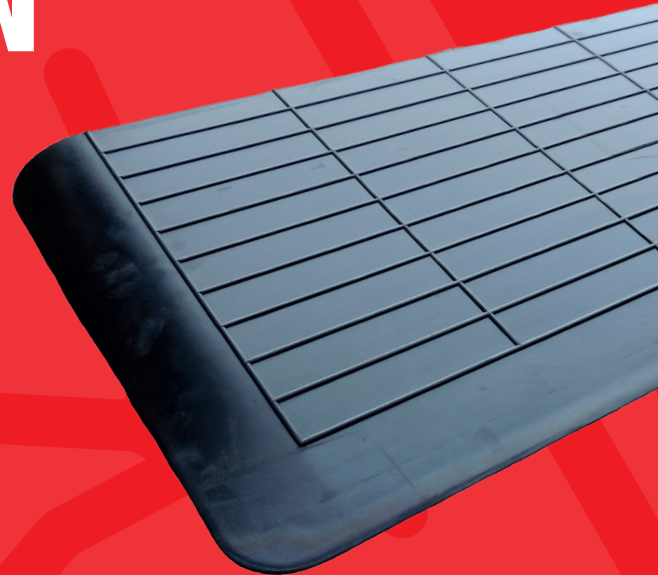

DREMPELHULPKOPEN.NL

RUBBEREN (SCHUINE) DREMPELHULPEN

Onze rubberen drempelhulpen met schuine zijvlakken zijn verkrijgbaar in diverse hoogtematen van 1,5 t/m 13 cm. Kijk voor een volledig overzicht op onze website!

- Verbeter de toegankelijkheid
- Voorkom valpartijen
- Verwelkom rolstoelgebruikers, wandelwagens, mindervaliden
- Ook inzetbaar voor fietsen, rolcontainers, motoren, kruiwagens, etc.
- Draagt bij aan de wet toegankelijkheid openbare gebouwen
- Weersbestendig, duurzaam, stil (contactgeluid), max anti-slip
- Eenvoudig te verwerken/aan te passen
- Nieuwe heup € 22.000,-
- Drempelhulp v.a. € 25,-

DREMPELHULP SCHUINE ZIJVLAKKEN

ALGEMENE INFORMATIE RUBBEREN DREMPELHULPEN VOORZIEN VAN SCHUINE ZIJVLAKKEN

De rubberen drempelhulpen voorzien van schuine zijvlakken zijn de ideale oplossing als de drempelhulp niet recht bereden kan worden of als deze bijvoorbeeld uitkomt op een galerij of voetpad waar ook andere personen lopen. Met behulp van deze rubberen drempelhulpen wordt voorkomen dat een onoplettende passant over de zijkant van de rubberen drempelhulp struikeld.

Van nature hebben de rubberen drempelhulpen erg goede antislip eigenschappen. Hierdoor blijven de rubberen drempelhulpen met schuine zijvlakken door het eigen gewicht zonder enige vorm van permanente bevestiging prima liggen. Een ideale en bovendien betaalbare oplossing voor het overbruggen van hoogteverschillen om de toegankelijkheid te vergroten.