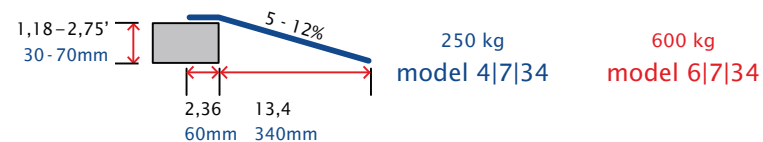

Technical information

Model	Rises		Weight		Message length	width	Weight capacity	
	inch	mm	gramm	pound			kilogramm	pound
4 3 14	1.2'	30 mm	1100	2.42	60+ 140 mm	7200 mm	250 kg	551 lbs
4 7 34	3.0'	70 mm	2400	5.29	60+ 340 mm	7200 mm	250 kg	551 lbs
4 15 54	6.0'	150 mm	3700	8.15	60+ 540 mm	7200 mm	250 kg	551 lbs
6 3 14	1.2'	30 mm	2000	4.40	60+ 140 mm	7200 mm	600 kg	1322 lbs
6 7 34	3.0'	70 mm	4300	9.48	60+ 340 mm	7200 mm	600 kg	1322 lbs
6 15 54	6.0'	150 mm	7400	16.31	60+ 540 mm	7200 mm	600 kg	1322 lbs