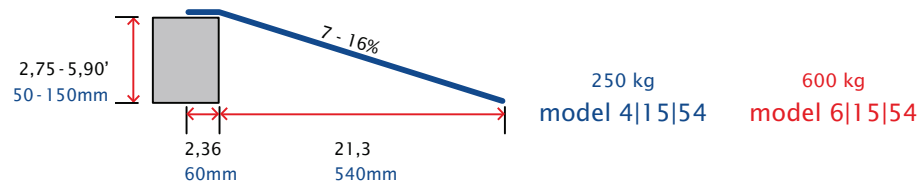

Technical information

Model	Rises		Weight		Message length	width	Weight capacity	
	inch	mm	gramm	pound			kilogramm	pound
4 3 14	1.2'	30 mm	1100	2.42	60+ 140 mm	7200 mm	250 kg	551 lbs
4 7 34	3.0'	70 mm	2400	5.29	60+ 340 mm	7200 mm	250 kg	551 lbs
4 15 54	6.0'	150 mm	3700	8.15	60+ 540 mm	7200 mm	250 kg	551 lbs
6 3 14	1.2'	30 mm	2000	4.40	60+ 140 mm	7200 mm	600 kg	1322 lbs
6 7 34	3.0'	70 mm	4300	9.48	60+ 340 mm	7200 mm	600 kg	1322 lbs
6 15 54	6.0'	150 mm	7400	16.31	60+ 540 mm	7200 mm	600 kg	1322 lbs